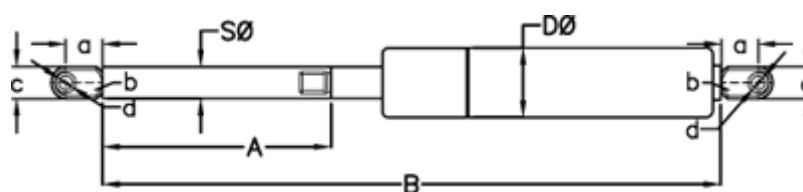

Varenummer: 049064RU0200P1T1

Beskrivelse: Stabilus Lift-O-Mat Gasfjeder 9064RU-P1T1 0200N
03 10 200 0200 - Rustfast AISI 316

Mål

A = 200

a = 18

b = 10

B = 449 +/-2

c = 15

d = 8.1

D Ø = 22

Note = -

S Ø = 10